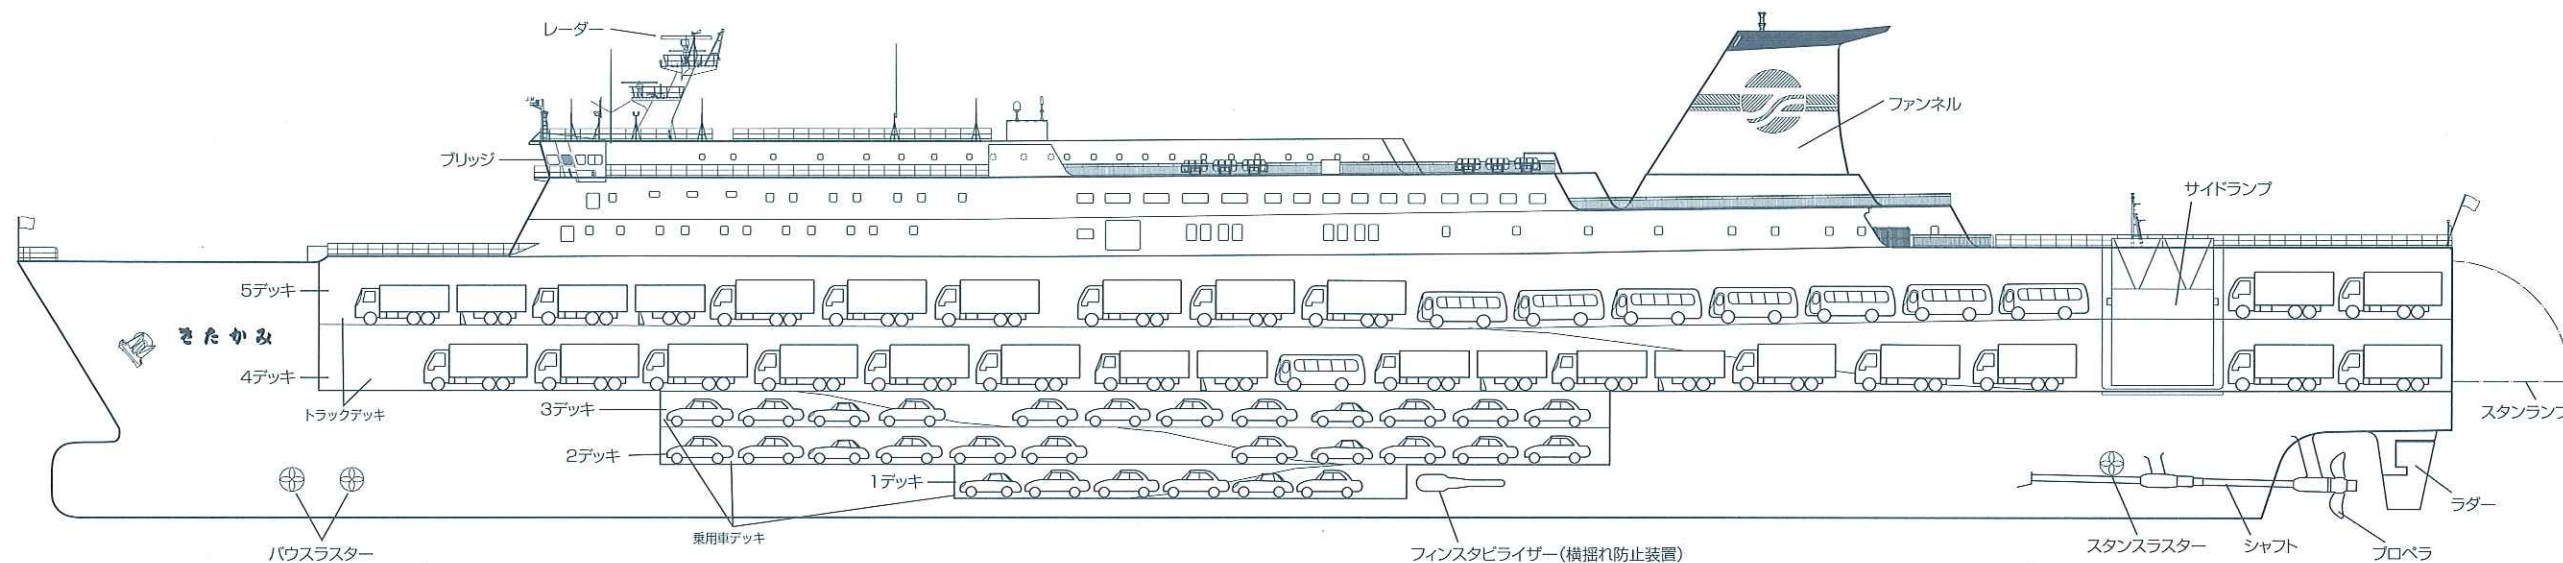

「きたかみ」船内案内図

Taiheiyo Ferry

「きたかみ」の概要

全長	192.5メートル
幅	27メートル
総トン数	13,694総トン
最大速度	24.55ノット
主機(最大出力)	JFE12PC2-6B 8,000kW(10,880馬力)×2基
旅客定員	535名
特等	10室 34名
1等	
フォース	12室 48名
クロスツイン	33室 66名
バリアフリー	1室 2名
ウイズペット	2室 6名
エコノミーシングル	75名
B寝台	200名
C寝台	48名
ドライバー室	56名
車両積載台数	トラック166台 乗用車146台
エレベーター	2基

♂ 男子洗面所
♀ 女子洗面所
⊠ エレベーター