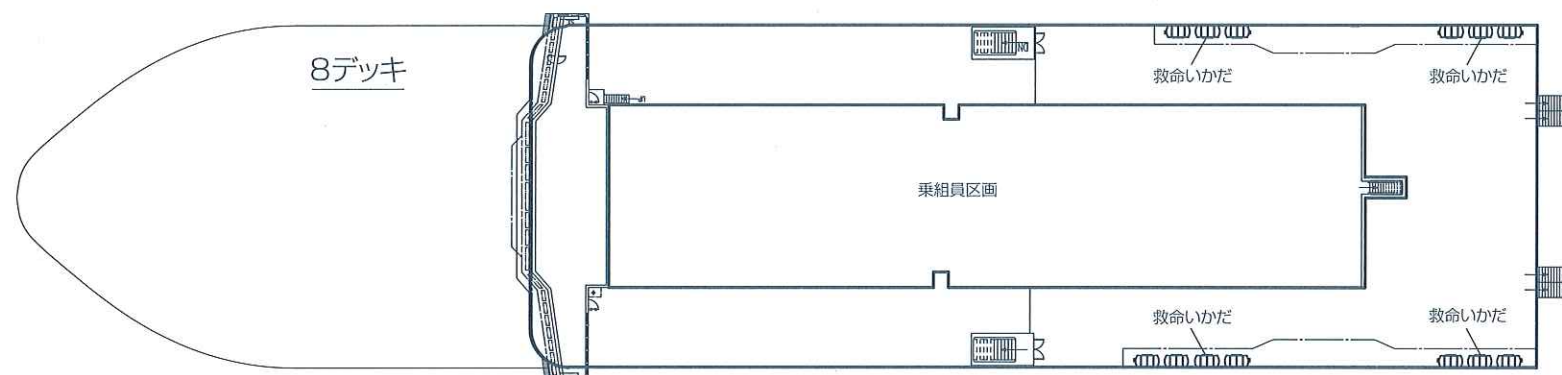

「きたかみ」船内案内図

Taiheiyo Ferry

「きたかみ」の概要

全長	192.5メートル
幅	27メートル
総トン数	13,694総トン
最大速度	24.55ノット
主機(最大出力)	JFE12PC2-6B 8,000kW(10,880馬力)×2基
旅客定員	535名
特等	10室 34名
1等	
フォース	12室 48名
クロスツイン	33室 66名
バリアフリー	1室 2名
ウイズペット	2室 6名
エコノミーシングル	75名
B寝台	200名
C寝台	48名
ドライバー室	56名
車両積載台数	トラック166台 乗用車146台
エレベーター	2基

♂ 男子洗面所
♀ 女子洗面所
⊠ エレベーター