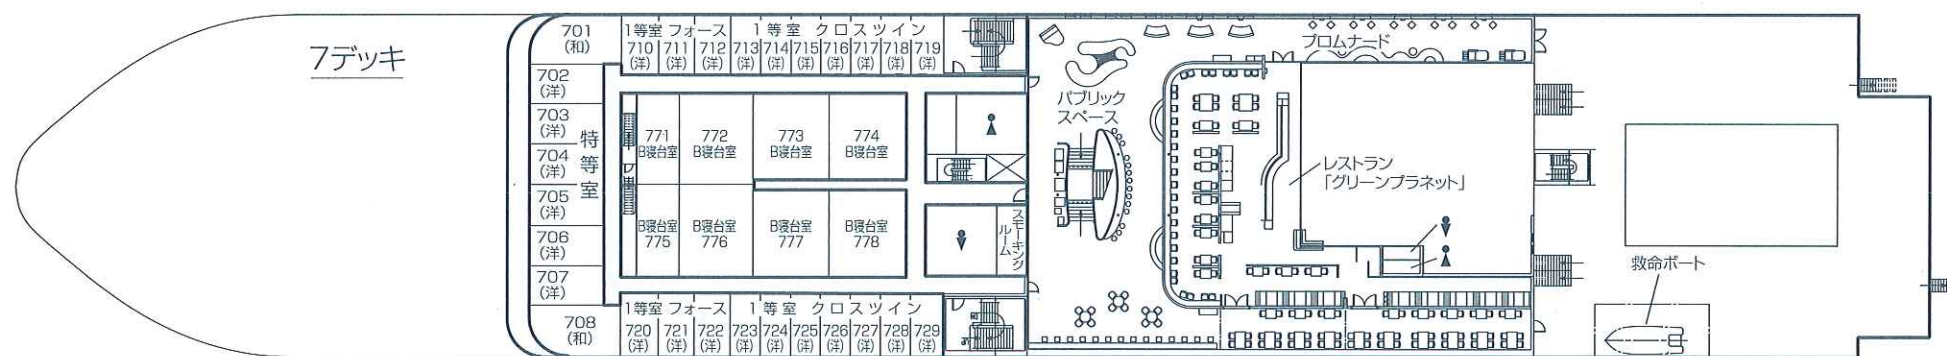

「きたかみ」船内案内図

Taiheiyo Ferry

「きたかみ」の概要

全長	192.5メートル
幅	27メートル
総トン数	13,694総トン
最大速度	24.55ノット
主機(最大出力)	JFE12PC2-6B 8,000kW(10,880馬力)×2基
旅客定員	535名
特等	10室 34名
1等	
フォース	12室 48名
クロスツイン	33室 66名
バリアフリー	1室 2名
ウイズペット	2室 6名
エコノミーシングル	75名
B寝台	200名
C寝台	48名
ドライバー室	56名
車両積載台数	トラック166台 乗用車146台
エレベーター	2基

♂ 男子洗面所
♀ 女子洗面所
⊠ エレベーター